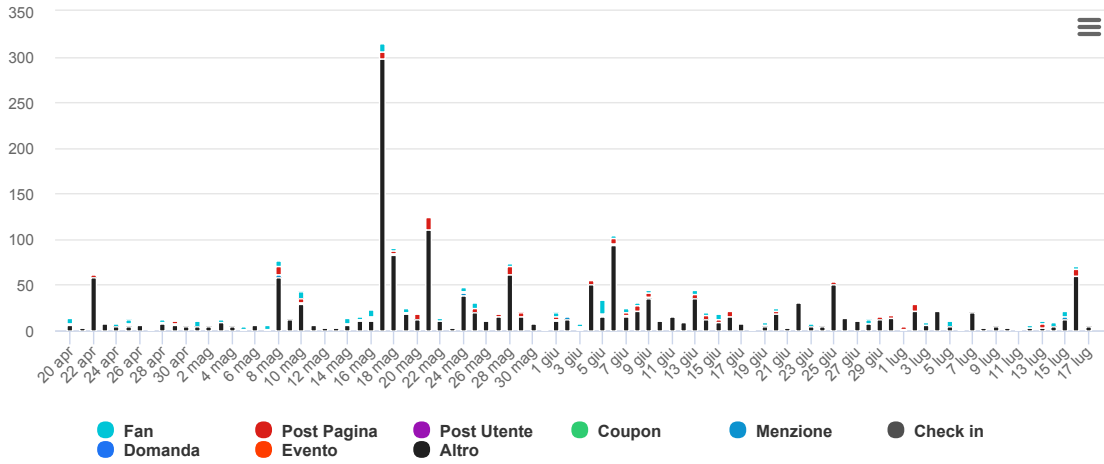

CONTENUTI DELLA PAGINA

PERSONE CHE PARLANO DI QUESTO ELEMENTO, PER TIPO DI NOTIZIA

Il numero di persone che parlano della tua Pagina, per tipo di notizia.

232 Fan	195 Post Pagina	5 Post Utente	0 Coupon
31 Menzione	0 Check in	0 Domanda	0 Evento