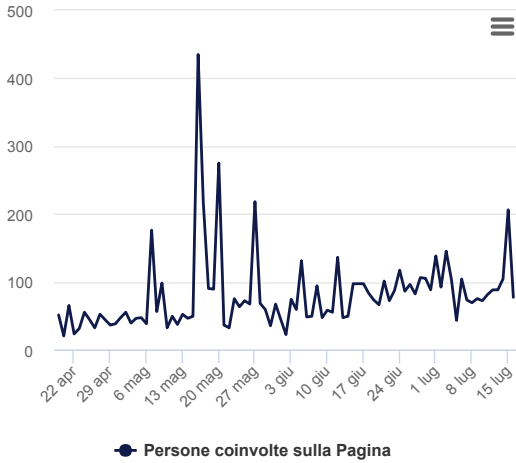

### VISUALIZZAZIONI DEI POST DELLA PAGINA PER TIPOLOGIA

Il numero di visualizzazioni dei post della tua Pagina in un'inserzione o notizia sponsorizzata ed il numero di visualizzazioni dei tuoi post nella sezione Notizie, nel riquadro degli aggiornamenti o sulla tua Pagina.

**949.210**

Visualizzazioni a Pagamento dei Post

**73.125**

Visualizzazioni Organiche dei Post

### UTENTI COINVOLTI

Il numero di persone che hanno interagito con la tua Pagina. Le interazioni includono qualsiasi clic o notizia creata.

**81**

utenti coinvolti  
media giornaliera

### UTILIZZO PAGINA

Il numero complessivo di clic ricevuti da un qualsiasi contenuto prodotto dalla pagina.

**7.229**

Totale numero click

**6.012**

Totale utenti che hanno cliccato