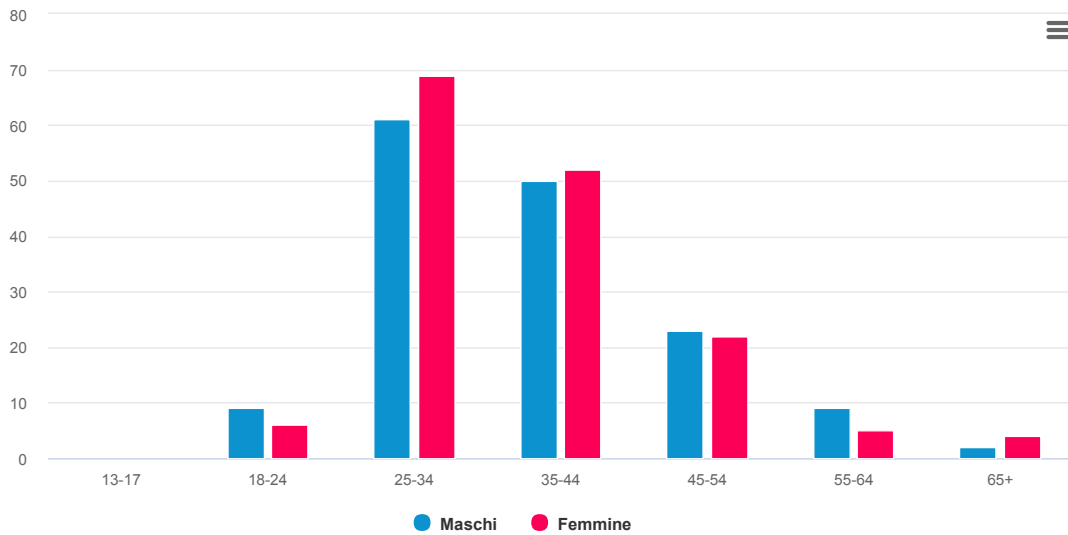

SCHEDE VISUALIZZATE DAI FAN DELLA PAGINA

Le schede visualizzate quando gli utenti registrati hanno visitato la tua Pagina.

<b>10</b> Visualizzazioni totali	<b>0</b> Timeline	<b>4</b> Foto	<b>0</b> Album	<b>0</b> Profilo
	<b>0</b> Foto Profilo	<b>0</b> Mi Piace	<b>6</b> Video	<b>0</b> Streaming Foto

### DISTRIBUZIONE DI FREQUENZA DEI POST DELLA PAGINA

Il numero di persone che hanno visto i post della tua Pagina, suddiviso per il numero di volte in cui le persone hanno visto i tuoi post.

**ETÀ E SESSO - DATI DEGLI ULTIMI 28 GIORNI**

**PERSONE COINVOLTE PER ETÀ E GENERE**

Le persone suddivise per età e genere a cui piacciono i tuoi post, che li hanno commentati o condivisi o che hanno interagito con la tua Pagina negli **ultimi 28 giorni**.

**PERSONE RAGGIUNTE PER ETÀ E GENERE**

Il numero di persone suddivise per età e genere a cui è stato mostrato il tuo post negli **ultimi 28 giorni**.

**DISTRIBUZIONE GEOGRAFICA - DATI DEGLI ULTIMI 28 GIORNI**