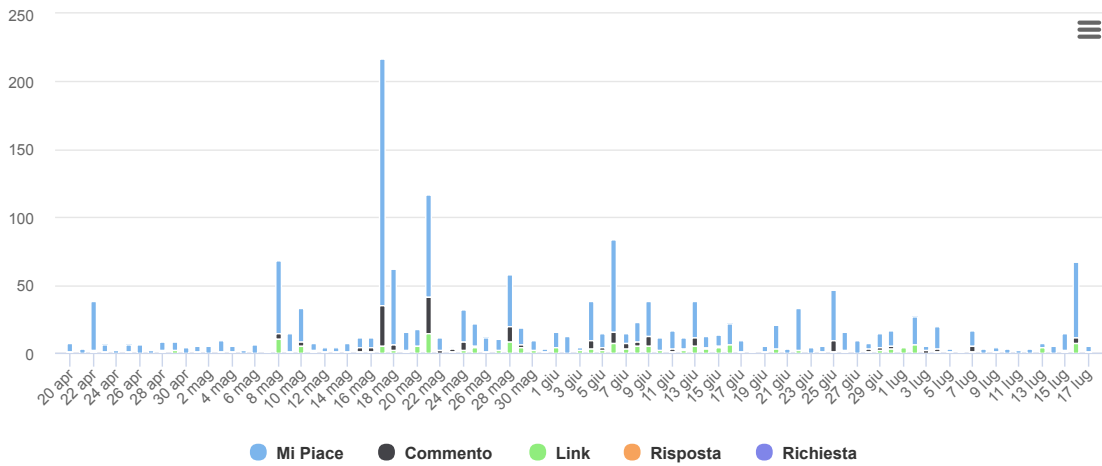

1.281
Mi Piace

177
Commento

178
Link

0
Risposta

0
Richiesta