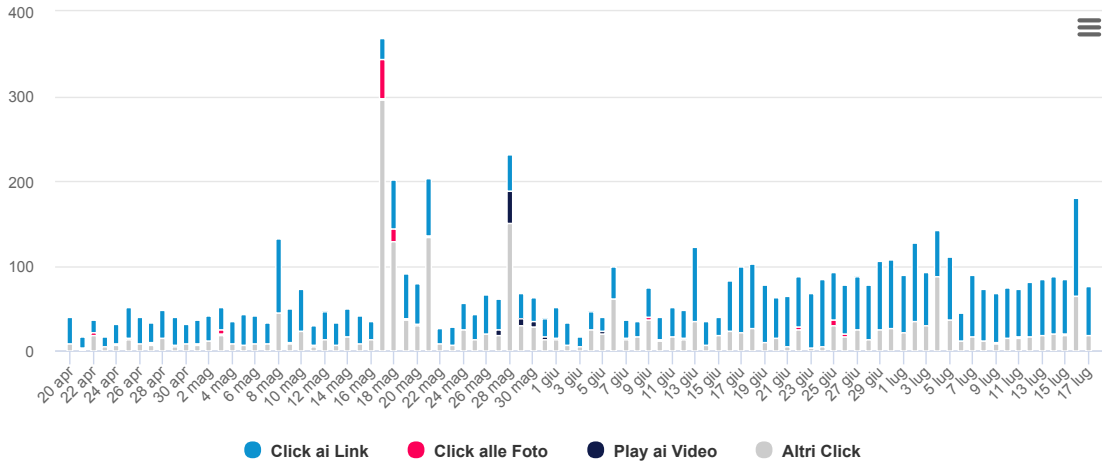

### UTENTI COINVOLTI

Il numero di persone che hanno interagito con la tua Pagina. Le interazioni includono qualsiasi clic o notizia creata.

**81**

utenti coinvolti  
media giornaliera

### UTILIZZO PAGINA

Il numero complessivo di clic ricevuti da un qualsiasi contenuto prodotto dalla pagina.

**7.229**

Totale numero click

**6.012**

Totale utenti che hanno cliccato

### PERSONE CHE HANNO INTERAGITO CON IL CONTENUTO DELLA TUA PAGINA PER TIPO DI CONTENUTO

Il numero di persone che hanno cliccato su uno qualsiasi dei tuoi contenuti, per tipo.  
 Non sono incluse le notizie create senza cliccare sul contenuto della Pagina (ad esempio quando si mette "Mi piace" a una Pagina dal diario).