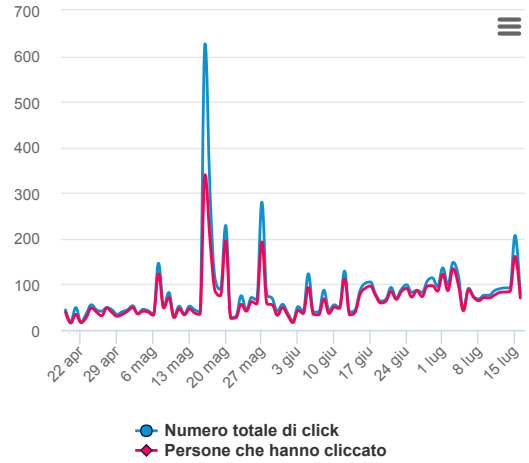

**949.210**

Visualizzazioni a Pagamento dei Post

**73.125**

Visualizzazioni Organiche dei Post

### UTENTI COINVOLTI

Il numero di persone che hanno interagito con la tua Pagina. Le interazioni includono qualsiasi clic o notizia creata.

**81**

utenti coinvolti  
media giornaliera

### UTILIZZO PAGINA

Il numero complessivo di clic ricevuti da un qualsiasi contenuto prodotto dalla pagina.

**7.229**

Totale numero click

**6.012**

Totale utenti che hanno cliccato