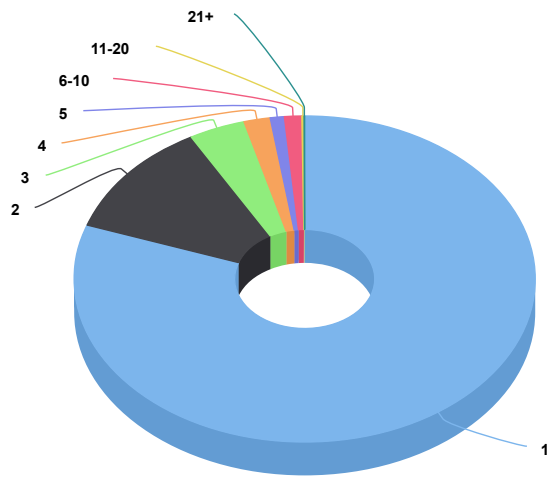

SCHEDE VISUALIZZATE DAI FAN DELLA PAGINA

Le schede visualizzate quando gli utenti registrati hanno visitato la tua Pagina.

<b>10</b> Visualizzazioni totali	<b>0</b> Timeline	<b>4</b> Foto	<b>0</b> Album	<b>0</b> Profilo
	<b>0</b> Foto Profilo	<b>0</b> Mi Piace	<b>6</b> Video	<b>0</b> Streaming Foto

### DISTRIBUZIONE DI FREQUENZA DEI POST DELLA PAGINA

Il numero di persone che hanno visto i post della tua Pagina, suddiviso per il numero di volte in cui le persone hanno visto i tuoi post.

**ETÀ E SESSO - DATI DEGLI ULTIMI 28 GIORNI**