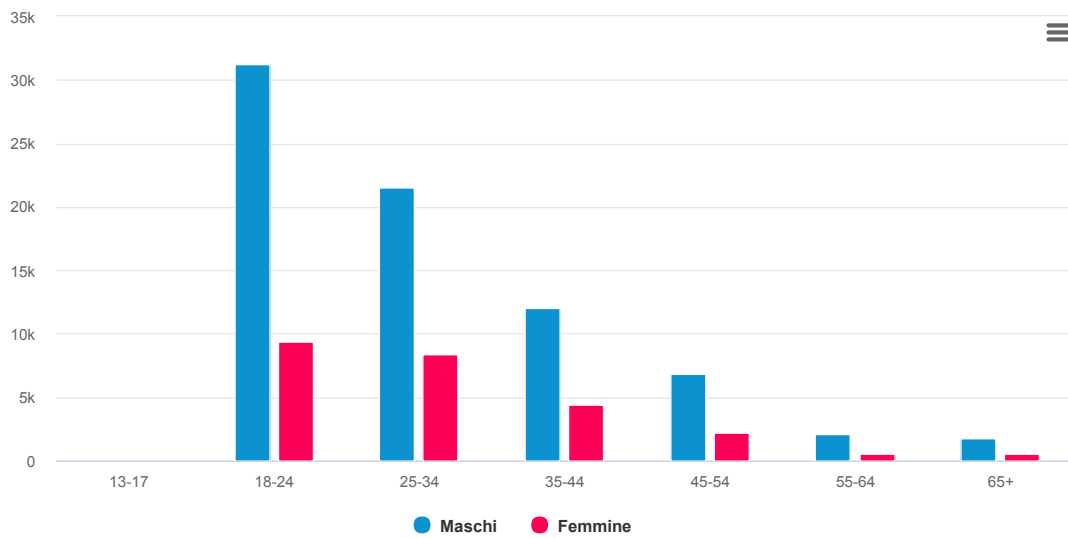

SCHEDE VISUALIZZATE DAI FAN DELLA PAGINA

Le schede visualizzate quando gli utenti registrati hanno visitato la tua Pagina.

<b>10</b> Visualizzazioni totali	<b>0</b> Timeline	<b>4</b> Foto	<b>0</b> Album	<b>0</b> Profilo
	<b>0</b> Foto Profilo	<b>0</b> Mi Piace	<b>6</b> Video	<b>0</b> Streaming Foto

### DISTRIBUZIONE DI FREQUENZA DEI POST DELLA PAGINA

Il numero di persone che hanno visto i post della tua Pagina, suddiviso per il numero di volte in cui le persone hanno visto i tuoi post.

**ETÀ E SESSO - DATI DEGLI ULTIMI 28 GIORNI**

**PERSONE COINVOLTE PER ETÀ E GENERE**

Le persone suddivise per età e genere a cui piacciono i tuoi post, che li hanno commentati o condivisi o che hanno interagito con la tua Pagina negli **ultimi 28 giorni**.

**PERSONE RAGGIUNTE PER ETÀ E GENERE**

Il numero di persone suddivise per età e genere a cui è stato mostrato il tuo post negli **ultimi 28 giorni**.

**DISTRIBUZIONE GEOGRAFICA - DATI DEGLI ULTIMI 28 GIORNI**