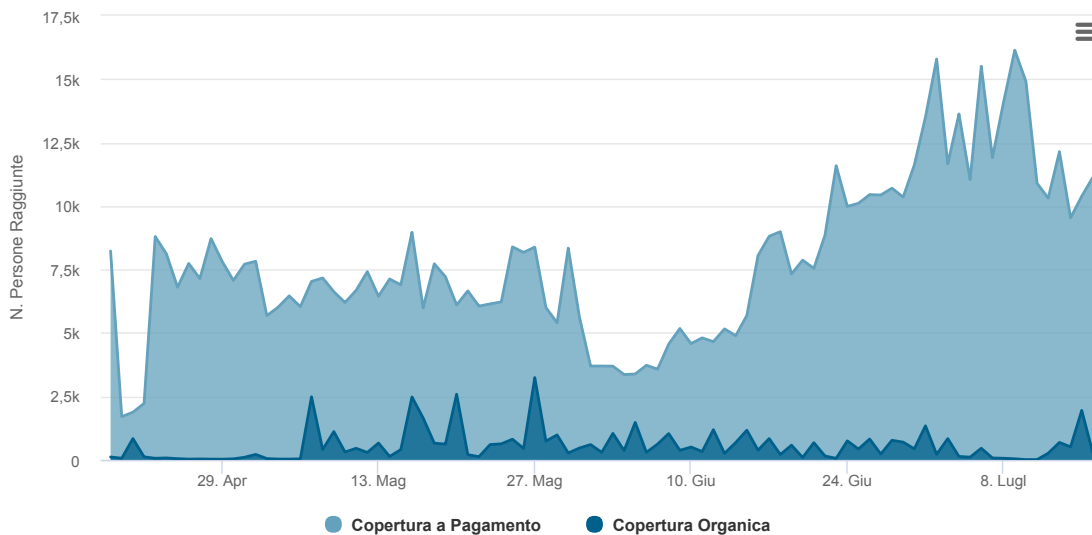

# FACEBOOK INSIGHT

CANALE SOCIAL  
**POSTPICKR**

---

SEGMENTO DI ANALISI  
**CONTENUTI DELLA PAGINA**

---

PERIODO DI ANALISI  
**19/04/2019-17/07/2019**

---

COPERTURA E VISUALIZZAZIONI

COPERTURA DELLA PAGINA E VISUALIZZAZIONI TOTALI

Il numero di persone a cui sono state mostrate attività relative alla tua Pagina (compresi post, post sulla Pagina di altre persone, inserzioni con funzionalità "Mi piace" per la Pagina, menzioni e registrazioni) e il totale delle visualizzazioni dei contenuti associati alla tua Pagina.

**8.308**  
Copertura media giornaliera

**1.023.602**  
Visualizzazioni totali

COPERTURA DELLA PAGINA PER TIPOLOGIA

Il numero di persone a cui sono state mostrate attività relative alla tua Pagina, compresi post, post sulla Pagina di altre persone, inserzioni con funzionalità "Mi piace" per la Pagina, menzioni e registrazioni.

**7.852**  
Copertura a pagamento  
media giornaliera

**550**  
Copertura Organica  
media giornaliera