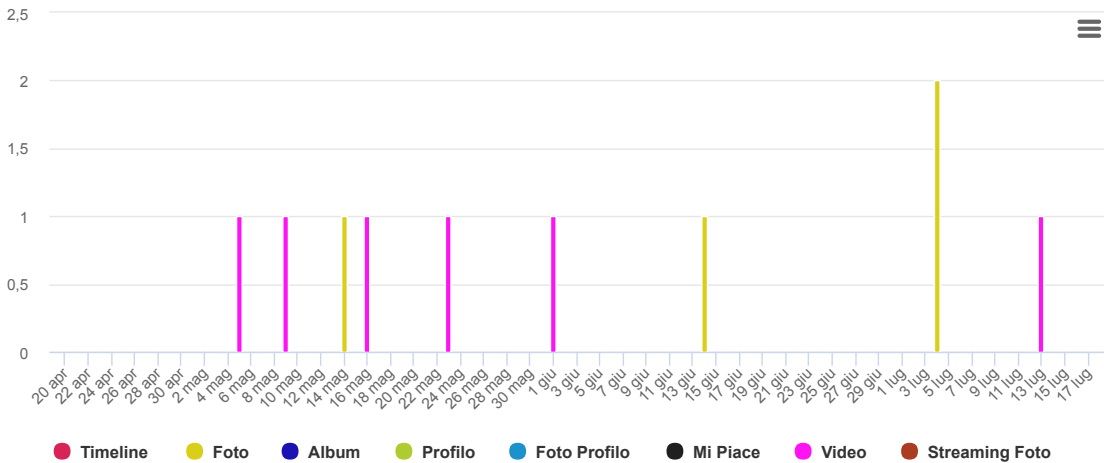

0

"Non mi piace più"

CONTENUTI DELLA PAGINA

PERSONE CHE PARLANO DI QUESTO ELEMENTO, PER TIPO DI NOTIZIA

Il numero di persone che parlano della tua Pagina, per tipo di notizia.

<b>232</b> Fan	<b>195</b> Post Pagina	<b>5</b> Post Utente	<b>0</b> Coupon
<b>31</b> Menzione	<b>0</b> Check in	<b>0</b> Domanda	<b>0</b> Evento

SCHEDE VISUALIZZATE DAI FAN DELLA PAGINA

Le schede visualizzate quando gli utenti registrati hanno visitato la tua Pagina.

<b>10</b> Visualizzazioni totali	<b>0</b> Timeline	<b>4</b> Foto	<b>0</b> Album	<b>0</b> Profilo
	<b>0</b> Foto Profilo	<b>0</b> Mi Piace	<b>6</b> Video	<b>0</b> Streaming Foto