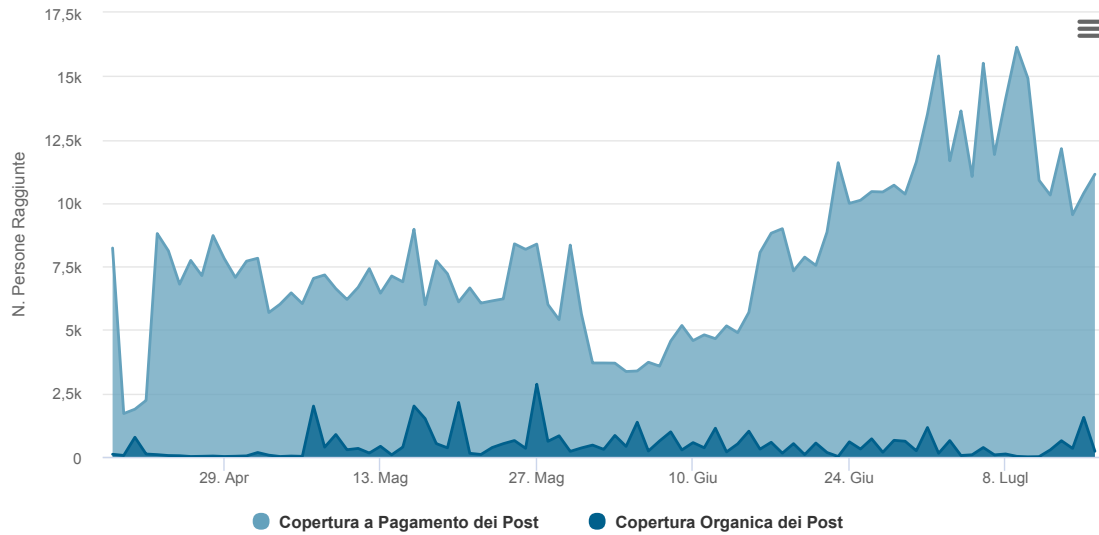

**949.210**

Visualizzazioni a pagamento

**73.258**

Visualizzazioni Organiche

COPERTURA E VISUALIZZAZIONI DEI POST

COPERTURA E VISUALIZZAZIONI DEI POST DELLA PAGINA

Il numero di persone a cui sono stati mostrati i tuoi post ed il numero di visualizzazioni derivanti.

**8.307**

Copertura dei Post  
media giornaliera

**1.022.335**

Visualizzazioni

COPERTURA DEI POST DELLA PAGINA PER TIPOLOGIA

Il numero di persone che hanno visto la tua Pagina in un'inserzione o in una notizia sponsorizzata ed il numero di persone che ha visto uno dei post della tua Pagina.

**7.852**

Copertura a Pagamento dei Post  
media giornaliera

**455**

Copertura Organica dei Post  
media giornaliera