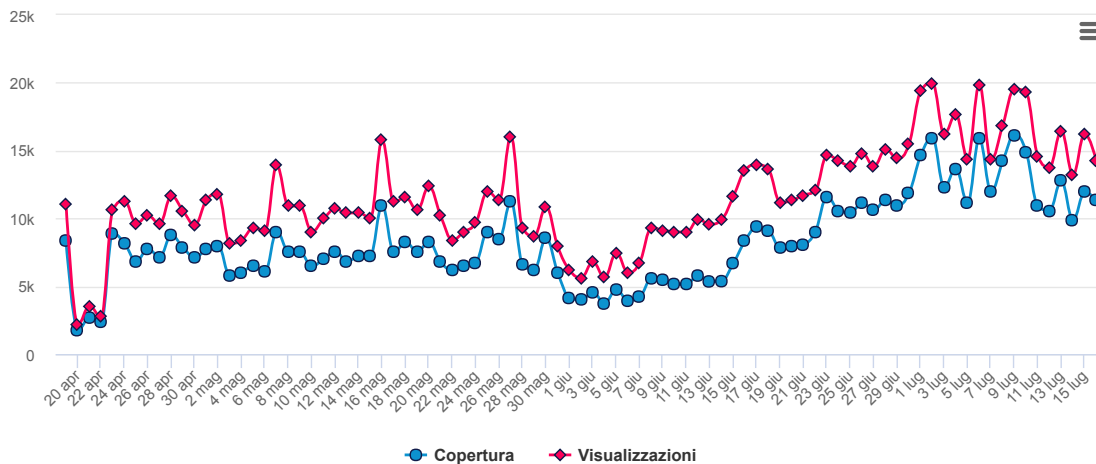

# FACEBOOK INSIGHT

CANALE SOCIAL  
**POSTPICKR**

---

SEGMENTO DI ANALISI  
**CONTENUTI DELLA PAGINA**

---

PERIODO DI ANALISI  
**19/04/2019-17/07/2019**

---

COPERTURA E VISUALIZZAZIONI

COPERTURA DELLA PAGINA E VISUALIZZAZIONI TOTALI

Il numero di persone a cui sono state mostrate attività relative alla tua Pagina (compresi post, post sulla Pagina di altre persone, inserzioni con funzionalità "Mi piace" per la Pagina, menzioni e registrazioni) e il totale delle visualizzazioni dei contenuti associati alla tua Pagina.

**8.308**  
Copertura media giornaliera

**1.023.602**  
Visualizzazioni totali

COPERTURA DELLA PAGINA PER TIPOLOGIA

Il numero di persone a cui sono state mostrate attività relative alla tua Pagina, compresi post, post sulla Pagina di altre persone, inserzioni con funzionalità "Mi piace" per la Pagina, menzioni e registrazioni.