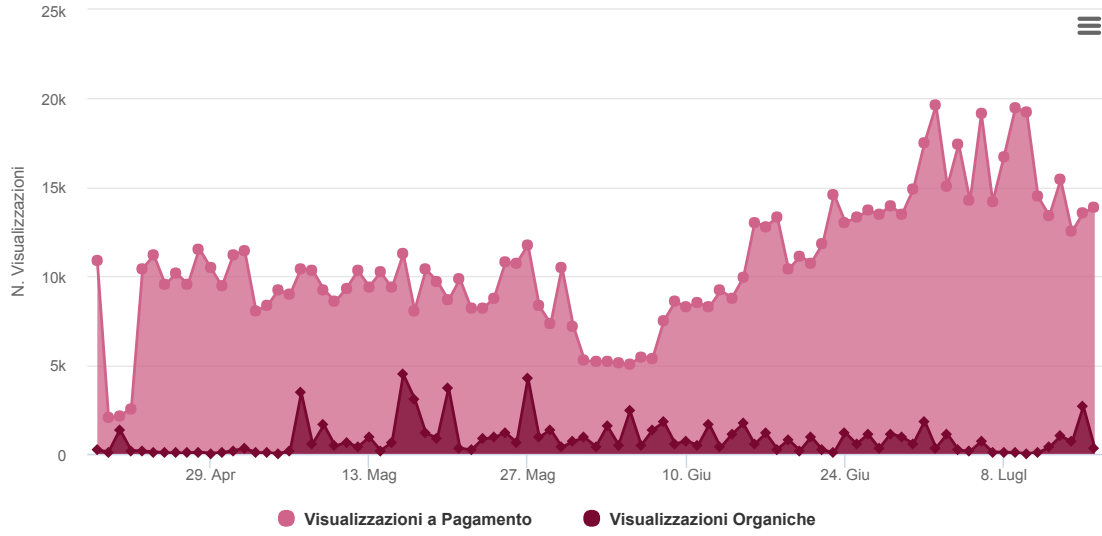

COPERTURA DELLA PAGINA E VISUALIZZAZIONI TOTALI

Il numero di persone a cui sono state mostrate attività relative alla tua Pagina (compresi post, post sulla Pagina di altre persone, inserzioni con funzionalità "Mi piace" per la Pagina, menzioni e registrazioni) e il totale delle visualizzazioni dei contenuti associati alla tua Pagina.

**8.308**  
Copertura media giornaliera

**1.023.602**  
Visualizzazioni totali

COPERTURA DELLA PAGINA PER TIPOLOGIA

Il numero di persone a cui sono state mostrate attività relative alla tua Pagina, compresi post, post sulla Pagina di altre persone, inserzioni con funzionalità "Mi piace" per la Pagina, menzioni e registrazioni.

**7.852**  
Copertura a pagamento  
media giornaliera

**550**  
Copertura Organica  
media giornaliera

### VISUALIZZAZIONI DELLA PAGINA PER TIPOLOGIA

Il numero di volte in cui i tuoi post sono stati visualizzati nella sezione Notizie o nel riquadro degli aggiornamenti o visitando la tua Pagina. Queste visualizzazioni riguardano persone alle quali piace la tua Pagina e persone alle quali non piace.