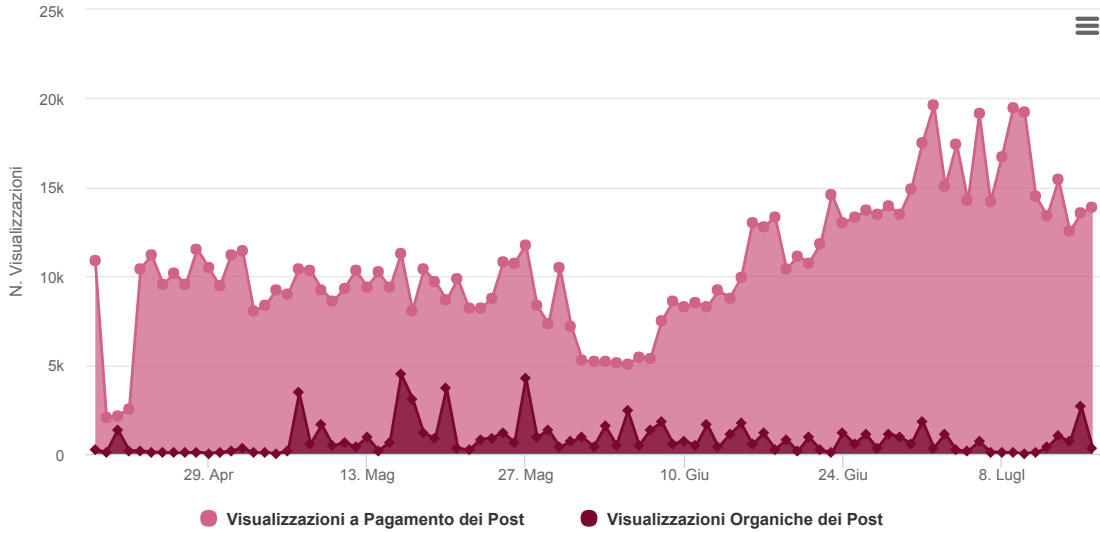

**8.307**

Copertura dei Post  
media giornaliera

**1.022.335**

Visualizzazioni

COPERTURA DEI POST DELLA PAGINA PER TIPOLOGIA

Il numero di persone che hanno visto la tua Pagina in un'inserzione o in una notizia sponsorizzata ed il numero di persone che ha visto uno dei post della tua Pagina.

**7.852**

Copertura a Pagamento dei Post  
media giornaliera

**455**

Copertura Organica dei Post  
media giornaliera

### VISUALIZZAZIONI DEI POST DELLA PAGINA PER TIPOLOGIA

Il numero di visualizzazioni dei post della tua Pagina in un'inserzione o notizia sponsorizzata ed il numero di visualizzazioni dei tuoi post nella sezione Notizie, nel riquadro degli aggiornamenti o sulla tua Pagina.

**949.210**

Visualizzazioni a Pagamento dei Post

**73.125**

Visualizzazioni Organiche dei Post