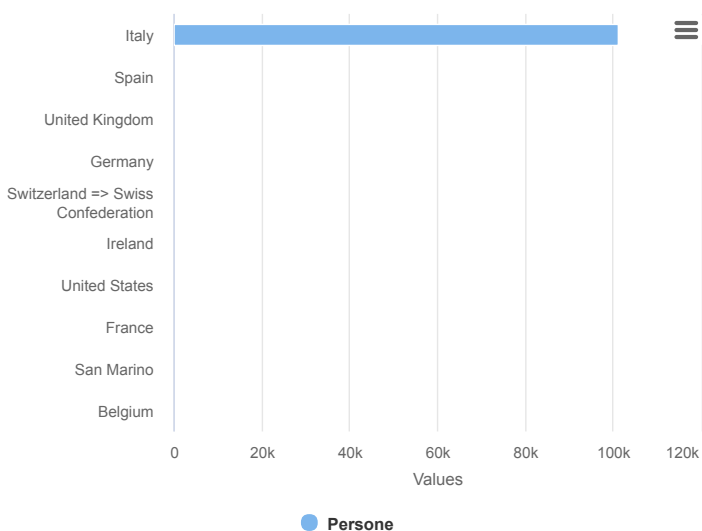

**PERSONE COINVOLTE PER ETÀ E GENERE**

Le persone suddivise per età e genere a cui piacciono i tuoi post, che li hanno commentati o condivisi o che hanno interagito con la tua Pagina negli **ultimi 28 giorni**.

**PERSONE RAGGIUNTE PER ETÀ E GENERE**

Il numero di persone suddivise per età e genere a cui è stato mostrato il tuo post negli **ultimi 28 giorni**.

**DISTRIBUZIONE GEOGRAFICA - DATI DEGLI ULTIMI 28 GIORNI**

**PERSONE COINVOLTE PER NAZIONE**

Le persone suddivise per Nazione a cui piacciono i tuoi post, che li hanno commentati o condivisi o che hanno interagito con la tua Pagina negli **ultimi 28 giorni**.

N.	NAZIONE	TOTALE
1	Italy	304
2	United Kingdom	2
3	Sweden	2
4	Switzerland => Swiss Confederation	1
5	Brazil	1
6	Belgium	1
7	Portugal => Portuguese Republic	1
8	Ireland	1