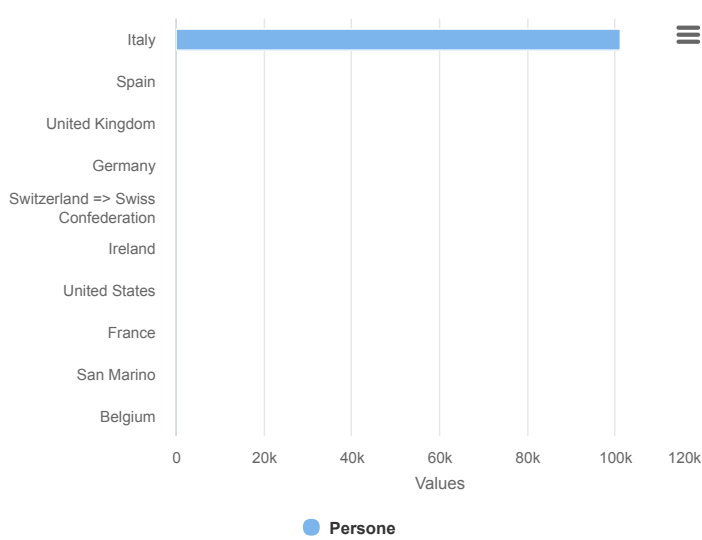

PERSONE RAGGIUNTE PER NAZIONE

Il numero di persone suddivise per Nazione a cui è stato mostrato il tuo post negli **ultimi 28 giorni**.