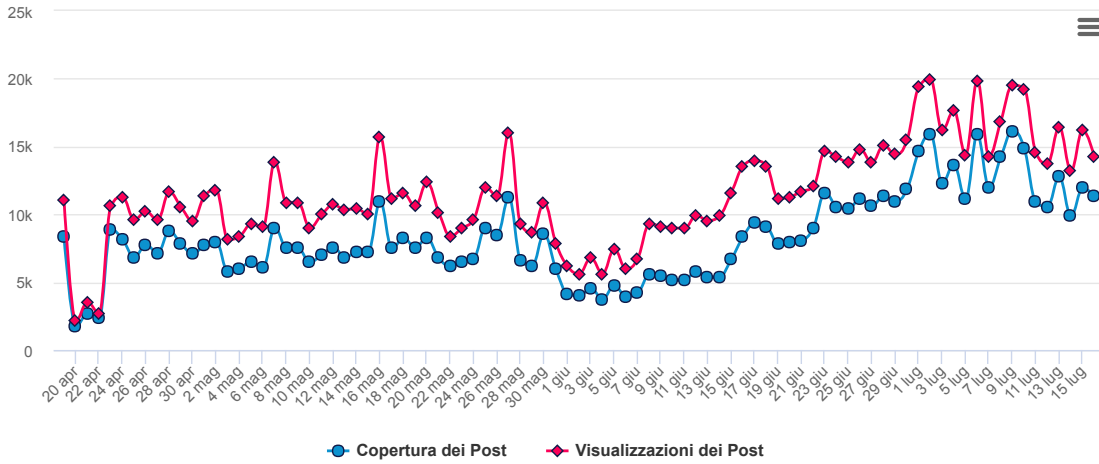

### VISUALIZZAZIONI DELLA PAGINA PER TIPOLOGIA

Il numero di volte in cui i tuoi post sono stati visualizzati nella sezione Notizie o nel riquadro degli aggiornamenti o visitando la tua Pagina. Queste visualizzazioni riguardano persone alle quali piace la tua Pagina e persone alle quali non piace.

**949.210**

Visualizzazioni a pagamento

**73.258**

Visualizzazioni Organiche

COPERTURA E VISUALIZZAZIONI DEI POST

COPERTURA E VISUALIZZAZIONI DEI POST DELLA PAGINA

Il numero di persone a cui sono stati mostrati i tuoi post ed il numero di visualizzazioni derivanti.

**8.307**

Copertura dei Post  
media giornaliera

**1.022.335**

Visualizzazioni

COPERTURA DEI POST DELLA PAGINA PER TIPOLOGIA

Il numero di persone che hanno visto la tua Pagina in un'inserzione o in una notizia sponsorizzata ed il numero di persone che ha visto uno dei post della tua Pagina.