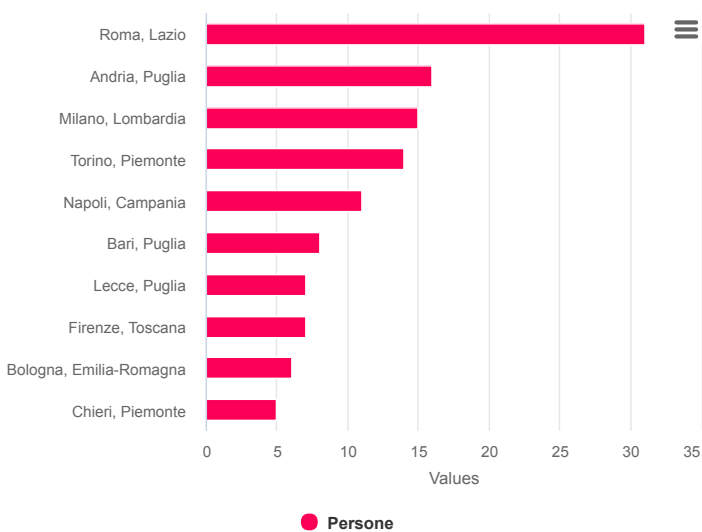

**PERSONE RAGGIUNTE PER ETÀ E GENERE**

Il numero di persone suddivise per età e genere a cui è stato mostrato il tuo post negli **ultimi 28 giorni**.

**DISTRIBUZIONE GEOGRAFICA - DATI DEGLI ULTIMI 28 GIORNI**

**PERSONE COINVOLTE PER NAZIONE**

Le persone suddivise per Nazione a cui piacciono i tuoi post, che li hanno commentati o condivisi o che hanno interagito con la tua Pagina negli **ultimi 28 giorni**.

N.	NAZIONE	TOTALE
1	Italy	304
2	United Kingdom	2
3	Sweden	2
4	Switzerland => Swiss Confederation	1
5	Brazil	1
6	Belgium	1
7	Portugal => Portuguese Republic	1
8	Ireland	1

**PERSONE COINVOLTE PER CITTÀ**

Le persone suddivise per città a cui piacciono i tuoi post, che li hanno commentati o condivisi o che hanno interagito con la tua Pagina negli **ultimi 28 giorni**.

N.	CITTÀ	TOTALE
1	Roma, Lazio	31
2	Andria, Puglia	16
3	Milano, Lombardia	15
4	Torino, Piemonte	14
5	Napoli, Campania	11
6	Bari, Puglia	8
7	Lecce, Puglia	7
8	Firenze, Toscana	7