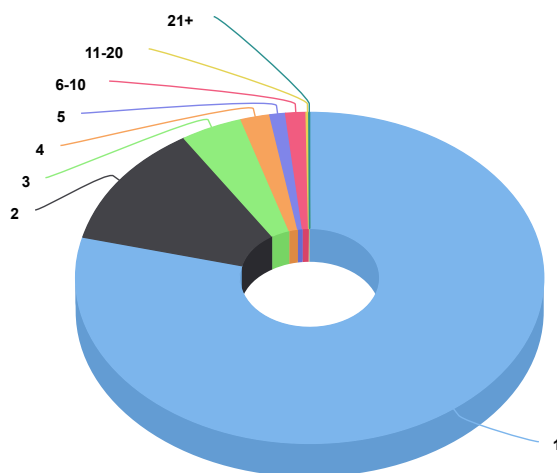

DISTRIBUZIONE DI FREQUENZA DEI POST DELLA PAGINA

Il numero di persone che hanno visto i post della tua Pagina, suddiviso per il numero di volte in cui le persone hanno visto i tuoi post.