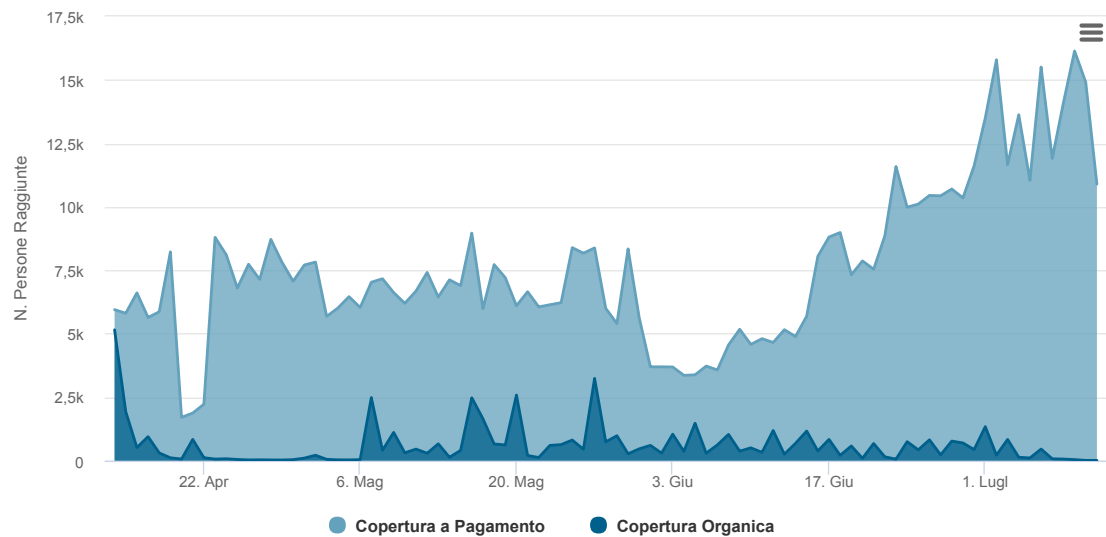

COPERTURA DELLA PAGINA E VISUALIZZAZIONI TOTALI

Il numero di persone a cui sono state mostrate attività relative alla tua Pagina (compresi post, post sulla Pagina di altre persone, inserzioni con funzionalità "Mi piace" per la Pagina, menzioni e registrazioni) e il totale delle visualizzazioni dei contenuti associati alla tua Pagina.

**8.097**

Copertura media giornaliera

**1.025.597**

Visualizzazioni totali

COPERTURA DELLA PAGINA PER TIPOLOGIA

Il numero di persone a cui sono state mostrate attività relative alla tua Pagina, compresi post, post sulla Pagina di altre persone, inserzioni con funzionalità "Mi piace" per la Pagina, menzioni e registrazioni.

**7.586**

Copertura a pagamento media giornaliera

**608**

Copertura Organica media giornaliera

### VISUALIZZAZIONI DELLA PAGINA PER TIPOLOGIA

Il numero di volte in cui i tuoi post sono stati visualizzati nella sezione Notizie o nel riquadro degli aggiornamenti o visitando la tua Pagina. Queste visualizzazioni riguardano persone alle quali piace la tua Pagina e persone alle quali non piace.