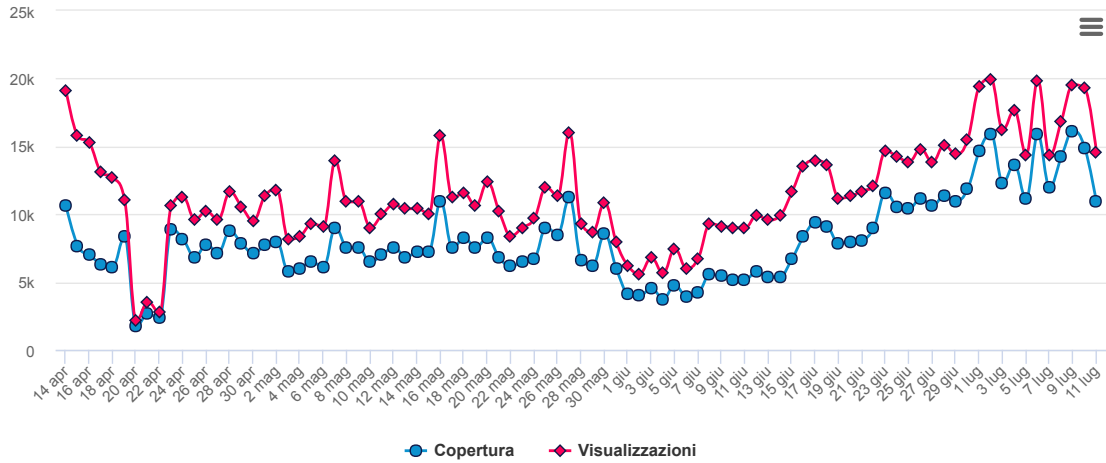

# FACEBOOK INSIGHT

CANALE SOCIAL  
**POSTPICKR**

---

SEGMENTO DI ANALISI  
**CONTENUTI DELLA PAGINA**

---

PERIODO DI ANALISI  
**14/04/2019-12/07/2019**

---

COPERTURA E VISUALIZZAZIONI

COPERTURA DELLA PAGINA E VISUALIZZAZIONI TOTALI

Il numero di persone a cui sono state mostrate attività relative alla tua Pagina (compresi post, post sulla Pagina di altre persone, inserzioni con funzionalità "Mi piace" per la Pagina, menzioni e registrazioni) e il totale delle visualizzazioni dei contenuti associati alla tua Pagina.

**8.097**

Copertura media giornaliera

**1.025.597**

Visualizzazioni totali

COPERTURA DELLA PAGINA PER TIPOLOGIA

Il numero di persone a cui sono state mostrate attività relative alla tua Pagina, compresi post, post sulla Pagina di altre persone, inserzioni con funzionalità "Mi piace" per la Pagina, menzioni e registrazioni.