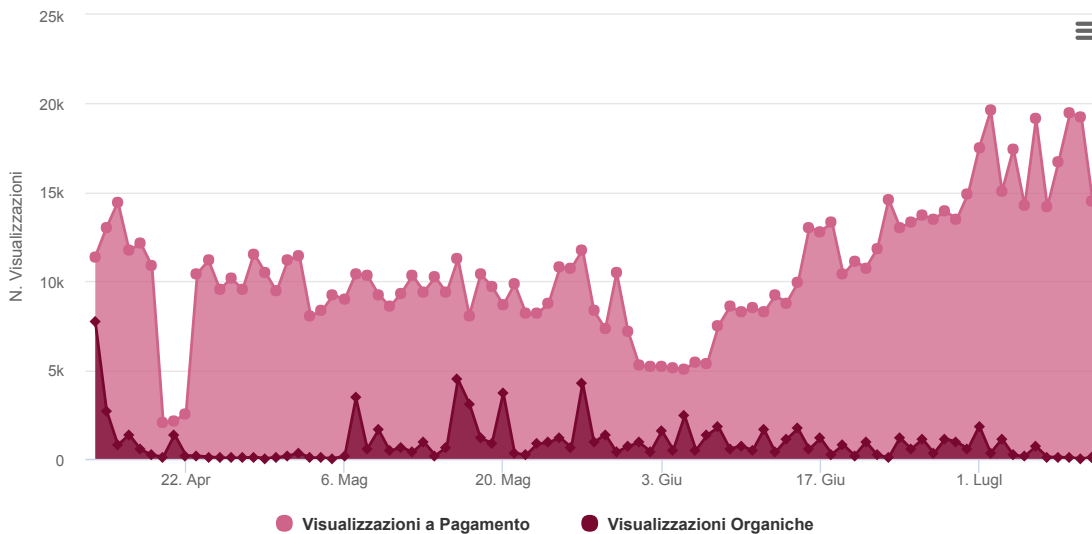

**8.097**

Copertura media giornaliera

**1.025.597**

Visualizzazioni totali

COPERTURA DELLA PAGINA PER TIPOLOGIA

Il numero di persone a cui sono state mostrate attività relative alla tua Pagina, compresi post, post sulla Pagina di altre persone, inserzioni con funzionalità "Mi piace" per la Pagina, menzioni e registrazioni.

**7.586**

Copertura a pagamento media giornaliera

**608**

Copertura Organica media giornaliera

### VISUALIZZAZIONI DELLA PAGINA PER TIPOLOGIA

Il numero di volte in cui i tuoi post sono stati visualizzati nella sezione Notizie o nel riquadro degli aggiornamenti o visitando la tua Pagina. Queste visualizzazioni riguardano persone alle quali piace la tua Pagina e persone alle quali non piace.

**943.141**

Visualizzazioni a pagamento

**81.305**

Visualizzazioni Organiche

CONTENUTI DELLA PAGINA

PERSONE CHE PARLANO DI QUESTO ELEMENTO, PER TIPO DI NOTIZIA

Il numero di persone che parlano della tua Pagina, per tipo di notizia.