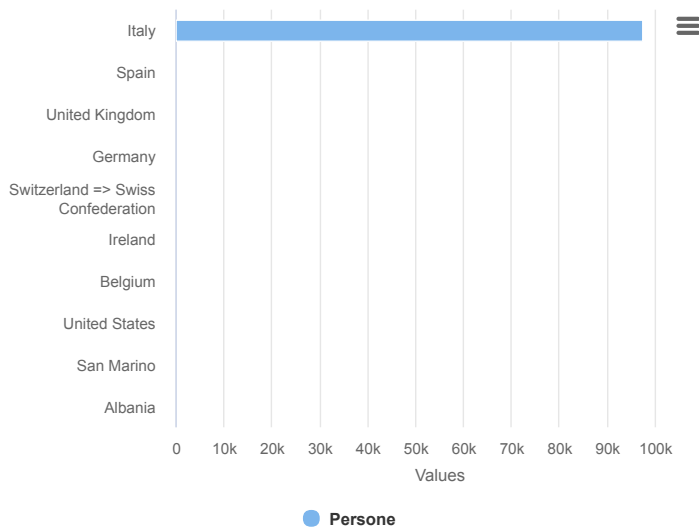

### DISTRIBUZIONE DI FREQUENZA DEI POST DELLA PAGINA

Il numero di persone che hanno visto i post della tua Pagina, suddiviso per il numero di volte in cui le persone hanno visto i tuoi post.

**DISTRIBUZIONE GEOGRAFICA - DATI DEGLI ULTIMI 28 GIORNI**

**PERSONE COINVOLTE PER NAZIONE**

Le persone suddivise per Nazione a cui piacciono i tuoi post, che li hanno commentati o condivisi o che hanno interagito con la tua Pagina negli **ultimi 28 giorni**.

N.	NAZIONE	TOTALE
1	Italy	263
2	Sweden	2
3	United Kingdom	2
4	Spain	1
5	France	1
6	Switzerland => Swiss Confederation	1
7	Belgium	1
8	Portugal => Portuuese Republic	1