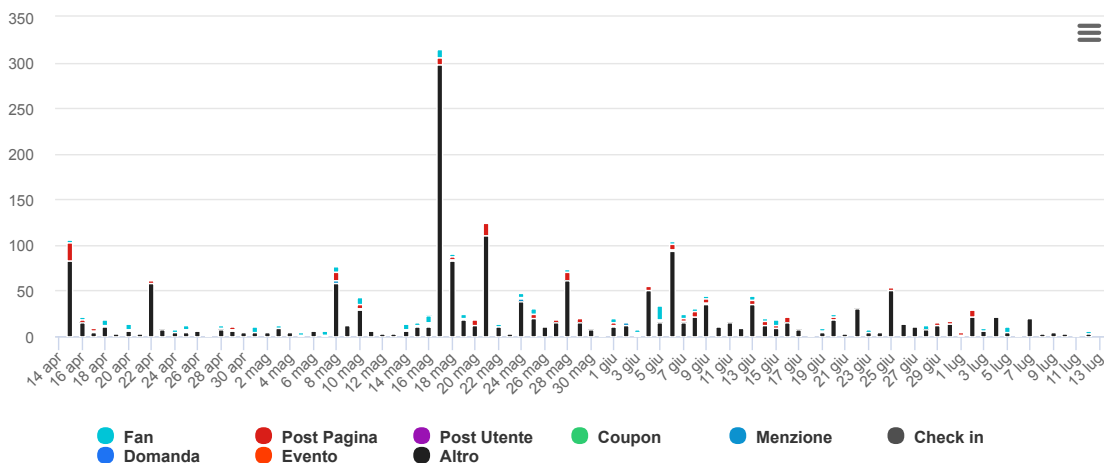

### VISUALIZZAZIONI DELLA PAGINA PER TIPOLOGIA

Il numero di volte in cui i tuoi post sono stati visualizzati nella sezione Notizie o nel riquadro degli aggiornamenti o visitando la tua Pagina. Queste visualizzazioni riguardano persone alle quali piace la tua Pagina e persone alle quali non piace.

**943.141**

Visualizzazioni a pagamento

**81.305**

Visualizzazioni Organiche

CONTENUTI DELLA PAGINA

PERSONE CHE PARLANO DI QUESTO ELEMENTO, PER TIPO DI NOTIZIA

Il numero di persone che parlano della tua Pagina, per tipo di notizia.

<b>227</b> Fan	<b>212</b> Post Pagina	<b>5</b> Post Utente	<b>0</b> Coupon
<b>29</b> Menzione	<b>0</b> Check in	<b>0</b> Domanda	<b>0</b> Evento

SCHEDE VISUALIZZATE DAI FAN DELLA PAGINA

Le schede visualizzate quando gli utenti registrati hanno visitato la tua Pagina.

<b>10</b> Visualizzazioni totali	<b>0</b> Timeline	<b>5</b> Foto	<b>0</b> Album	<b>0</b> Profilo
	<b>0</b> Foto Profilo	<b>0</b> Mi Piace	<b>5</b> Video	<b>0</b> Streaming Foto