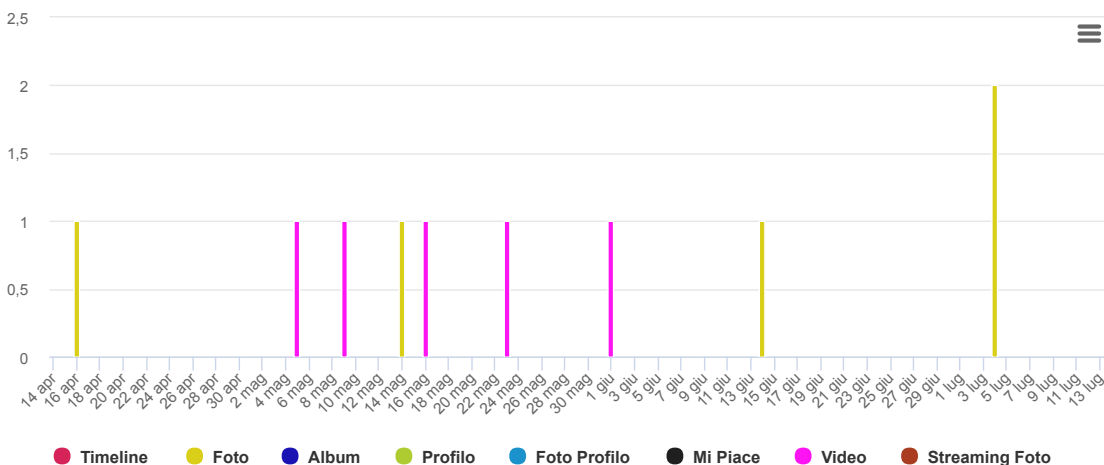

### VISUALIZZAZIONI DELLA PAGINA PER TIPOLOGIA

Il numero di volte in cui i tuoi post sono stati visualizzati nella sezione Notizie o nel riquadro degli aggiornamenti o visitando la tua Pagina. Queste visualizzazioni riguardano persone alle quali piace la tua Pagina e persone alle quali non piace.

**943.141**

Visualizzazioni a pagamento

**81.305**

Visualizzazioni Organiche

CONTENUTI DELLA PAGINA

PERSONE CHE PARLANO DI QUESTO ELEMENTO, PER TIPO DI NOTIZIA

Il numero di persone che parlano della tua Pagina, per tipo di notizia.

<b>227</b> Fan	<b>212</b> Post Pagina	<b>5</b> Post Utente	<b>0</b> Coupon
<b>29</b> Menzione	<b>0</b> Check in	<b>0</b> Domanda	<b>0</b> Evento

SCHEDE VISUALIZZATE DAI FAN DELLA PAGINA

Le schede visualizzate quando gli utenti registrati hanno visitato la tua Pagina.