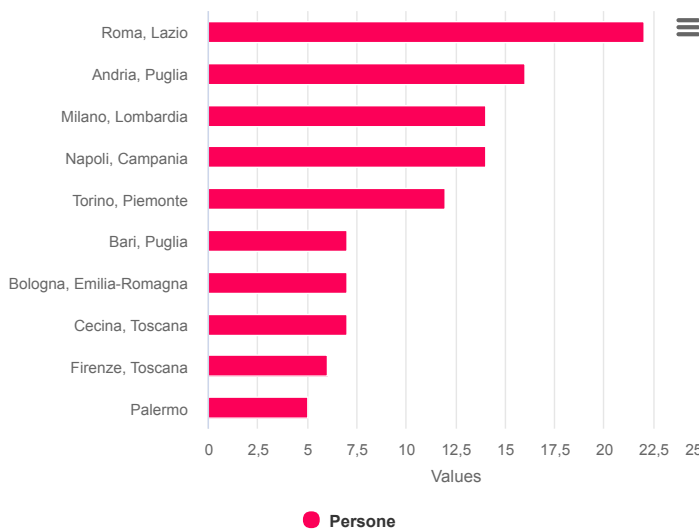

### DISTRIBUZIONE DI FREQUENZA DEI POST DELLA PAGINA

Il numero di persone che hanno visto i post della tua Pagina, suddiviso per il numero di volte in cui le persone hanno visto i tuoi post.

**DISTRIBUZIONE GEOGRAFICA - DATI DEGLI ULTIMI 28 GIORNI**

**PERSONE COINVOLTE PER NAZIONE**

Le persone suddivise per Nazione a cui piacciono i tuoi post, che li hanno commentati o condivisi o che hanno interagito con la tua Pagina negli **ultimi 28 giorni**.

N.	NAZIONE	TOTALE
1	Italy	263
2	Sweden	2
3	United Kingdom	2
4	Spain	1
5	France	1
6	Switzerland => Swiss Confederation	1
7	Belgium	1
8	Portugal => Portuuese Republic	1

**PERSONE COINVOLTE PER CITTÀ**

Le persone suddivise per città a cui piacciono i tuoi post, che li hanno commentati o condivisi o che hanno interagito con la tua Pagina negli **ultimi 28 giorni**.

N.	CITTÀ	TOTALE
1	Roma, Lazio	22
2	Andria, Puglia	16
3	Milano, Lombardia	14
4	Napoli, Campania	14
5	Torino, Piemonte	12
6	Bari, Puglia	7
7	Bologna, Emilia-Romagna	7
8	Cecina, Toscana	7