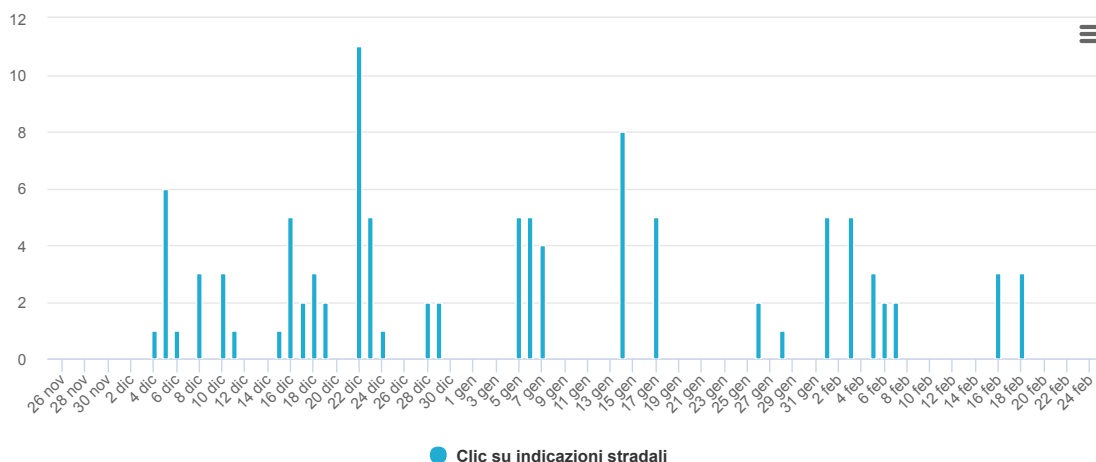

45
Totale visualizzazioni da mobile

0
Media visualizzazioni da mobile

CLIC SUL SITO WEB

CLIC SUL SITO WEB

Numero di clic che indirizzano al sito web eseguiti nel profilo della tua attività

13
Totale clic sul sito web

0
Media clic sul sito web

CLIC SUL NUMERO DI TELEFONO

CLIC SUL NUMERO DI TELEFONO

Chiamate dal profilo dell'attività

5
Totale clic sul numero di telefono

0
Media clic sul numero di telefono

CLIC SU INDICAZIONI STRADALI

CLIC SU INDICAZIONI STRADALI

Richieste di indicazioni stradali inviate dal profilo della tua attività

102

Totale clic su indicazioni stradali

1

Media clic su indicazioni stradali

MESSAGGI

MESSAGGI