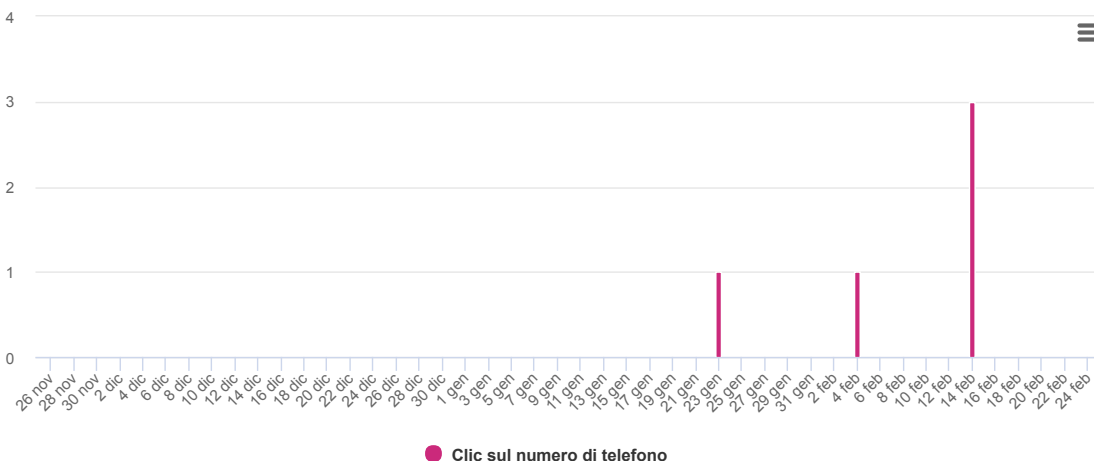

5
Totale visualizzazioni da desktop

0
Media visualizzazioni da desktop

VISUALIZZAZIONI GOOGLE MAPS MOBILE

VISUALIZZAZIONI GOOGLE MAPS MOBILE

Le visualizzazioni ricevute dal profilo dell'attività su Google Maps attraverso dispositivi mobili

45
Totale visualizzazioni da mobile

0
Media visualizzazioni da mobile

CLIC SUL SITO WEB

CLIC SUL SITO WEB

Numero di clic che indirizzano al sito web eseguiti nel profilo della tua attività

13
Totale clic sul sito web

0
Media clic sul sito web

CLIC SUL NUMERO DI TELEFONO

CLIC SUL NUMERO DI TELEFONO

Chiamate dal profilo dell'attività

5
Totale clic sul numero di telefono

0
Media clic sul numero di telefono

CLIC SU INDICAZIONI STRADALI

CLIC SU INDICAZIONI STRADALI

Richieste di indicazioni stradali inviate dal profilo della tua attività

102

Totale clic su indicazioni stradali

1

Media clic su indicazioni stradali

MESSAGGI

MESSAGGI