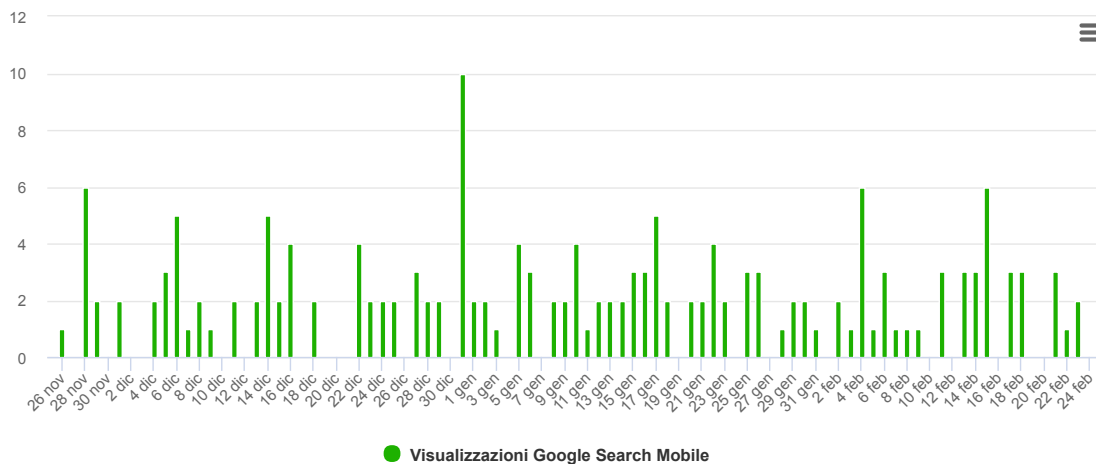

**0**

Conversazioni

**0**

Prenotazioni

DETTAGLI DELLE RICERCHE

DETTAGLI DELLE RICERCHE

Termini di ricerca che hanno mostrato il profilo della tua attività nei relativi risultati.

N.	PAROLA CHIAVE	RICERCHE
1	pickr	77
2	postpickr cos'è	38
3	cosè post pickr	<15
4	in post andria	<15
5	negozio computer corso cavir	<15
6	next postpickr	<15
7	piani postpickr	<15
8	piani postpikr	<15

VISUALIZZAZIONI GOOGLE SEARCH DESKTOP

VISUALIZZAZIONI GOOGLE SEARCH DESKTOP

Le visualizzazioni ricevute dal profilo dell'attività su Google Search attraverso dispositivi desktop

492
Totale visualizzazioni da desktop

5
Media visualizzazioni da desktop

VISUALIZZAZIONI GOOGLE SEARCH MOBILE

VISUALIZZAZIONI GOOGLE SEARCH MOBILE

Le visualizzazioni ricevute dal profilo dell'attività su Google Search attraverso dispositivi mobili

174
Totale visualizzazioni da mobile

2
Media visualizzazioni da mobile

VISUALIZZAZIONI GOOGLE MAPS DESKTOP

VISUALIZZAZIONI GOOGLE MAPS DESKTOP

Le visualizzazioni ricevute dal profilo dell'attività su Google Maps attraverso dispositivi desktop