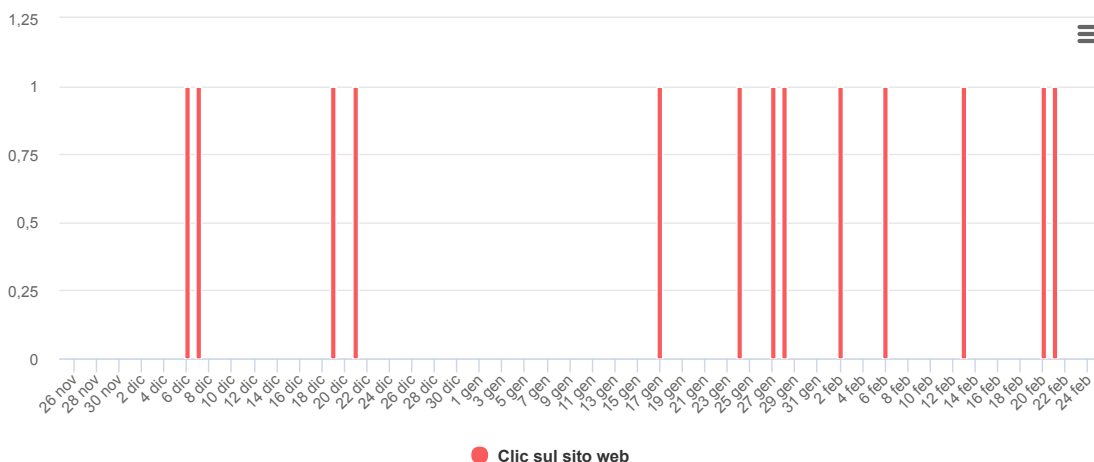

174
Totale visualizzazioni da mobile

2
Media visualizzazioni da mobile

VISUALIZZAZIONI GOOGLE MAPS DESKTOP

VISUALIZZAZIONI GOOGLE MAPS DESKTOP

Le visualizzazioni ricevute dal profilo dell'attività su Google Maps attraverso dispositivi desktop

5
Totale visualizzazioni da desktop

0
Media visualizzazioni da desktop

VISUALIZZAZIONI GOOGLE MAPS MOBILE

VISUALIZZAZIONI GOOGLE MAPS MOBILE

Le visualizzazioni ricevute dal profilo dell'attività su Google Maps attraverso dispositivi mobili

45
Totale visualizzazioni da mobile

0
Media visualizzazioni da mobile

CLIC SUL SITO WEB

CLIC SUL SITO WEB

Numero di clic che indirizzano al sito web eseguiti nel profilo della tua attività

13
Totale clic sul sito web