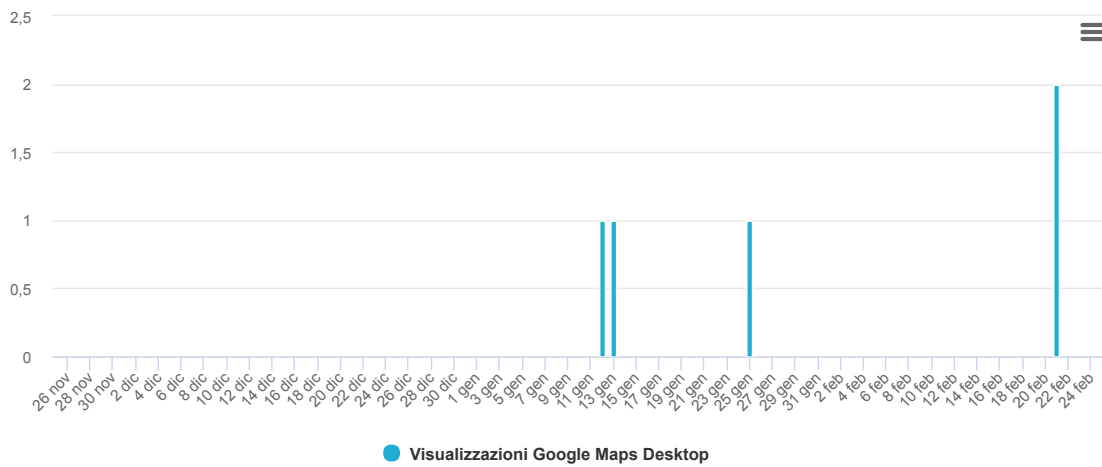

VISUALIZZAZIONI GOOGLE SEARCH DESKTOP

VISUALIZZAZIONI GOOGLE SEARCH DESKTOP

Le visualizzazioni ricevute dal profilo dell'attività su Google Search attraverso dispositivi desktop

492
Totale visualizzazioni da desktop

5
Media visualizzazioni da desktop

VISUALIZZAZIONI GOOGLE SEARCH MOBILE

VISUALIZZAZIONI GOOGLE SEARCH MOBILE

Le visualizzazioni ricevute dal profilo dell'attività su Google Search attraverso dispositivi mobili

174
Totale visualizzazioni da mobile

2
Media visualizzazioni da mobile

VISUALIZZAZIONI GOOGLE MAPS DESKTOP

VISUALIZZAZIONI GOOGLE MAPS DESKTOP

Le visualizzazioni ricevute dal profilo dell'attività su Google Maps attraverso dispositivi desktop