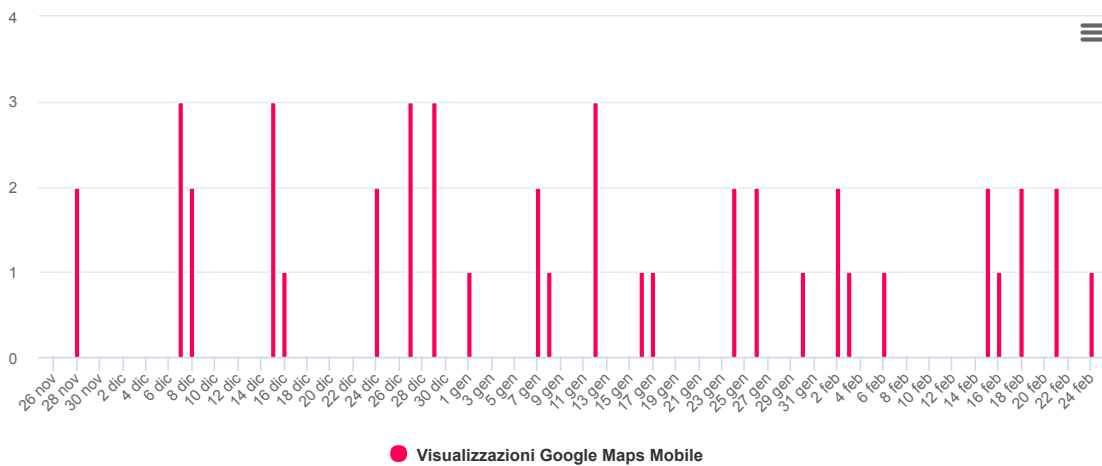

VISUALIZZAZIONI GOOGLE SEARCH DESKTOP

VISUALIZZAZIONI GOOGLE SEARCH DESKTOP

Le visualizzazioni ricevute dal profilo dell'attività su Google Search attraverso dispositivi desktop

492
Totale visualizzazioni da desktop

5
Media visualizzazioni da desktop

VISUALIZZAZIONI GOOGLE SEARCH MOBILE

VISUALIZZAZIONI GOOGLE SEARCH MOBILE

Le visualizzazioni ricevute dal profilo dell'attività su Google Search attraverso dispositivi mobili

174
Totale visualizzazioni da mobile

2
Media visualizzazioni da mobile

VISUALIZZAZIONI GOOGLE MAPS DESKTOP

VISUALIZZAZIONI GOOGLE MAPS DESKTOP

Le visualizzazioni ricevute dal profilo dell'attività su Google Maps attraverso dispositivi desktop

5
Totale visualizzazioni da desktop

0
Media visualizzazioni da desktop

VISUALIZZAZIONI GOOGLE MAPS MOBILE

VISUALIZZAZIONI GOOGLE MAPS MOBILE

Le visualizzazioni ricevute dal profilo dell'attività su Google Maps attraverso dispositivi mobili