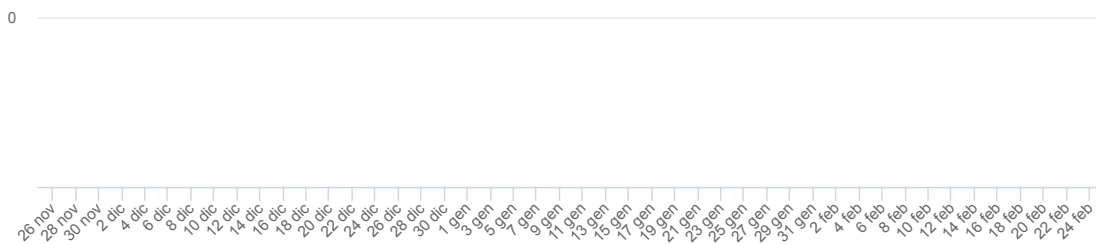

CLIC SU INDICAZIONI STRADALI

Richieste di indicazioni stradali inviate dal profilo della tua attività

102

Totale clic su indicazioni stradali

1

Media clic su indicazioni stradali

MESSAGGI

MESSAGGI

Messaggi inviati dal profilo dell'attività

Messaggi

0
Totale messaggi

0
Media messaggi

PRENOTAZIONI

PRENOTAZIONI

Prenotazioni effettuate dal profilo dell'attività

Prenotazioni

0
Totale prenotazioni

0
Media prenotazioni