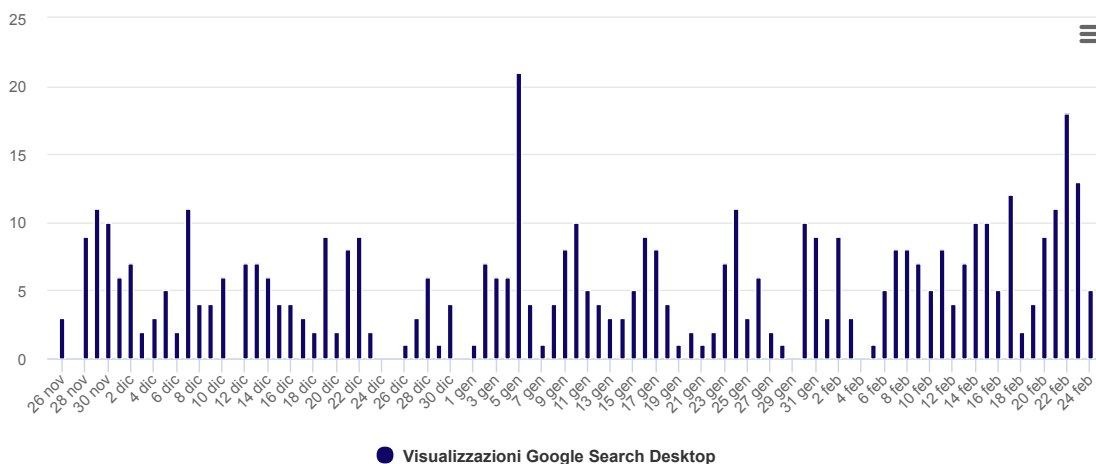

**120**

Totale click sul profilo

**13**

Click sul sito web

**5**

Click sul numero di telefono

**102**

Click su indicazioni stradali

**0**

Conversazioni

**0**

Prenotazioni

DETTAGLI DELLE RICERCHE

DETTAGLI DELLE RICERCHE

Termini di ricerca che hanno mostrato il profilo della tua attività nei relativi risultati.

N.	PAROLA CHIAVE	RICERCHE
1	pickr	77
2	postpickr cos'è	38
3	cosè post pickr	<15
4	in post andria	<15
5	negozio computer corso cavir	<15
6	next postpickr	<15
7	piani postpickr	<15
8	piani postpikr	<15

VISUALIZZAZIONI GOOGLE SEARCH DESKTOP

VISUALIZZAZIONI GOOGLE SEARCH DESKTOP

Le visualizzazioni ricevute dal profilo dell'attività su Google Search attraverso dispositivi desktop

492
Totale visualizzazioni da desktop