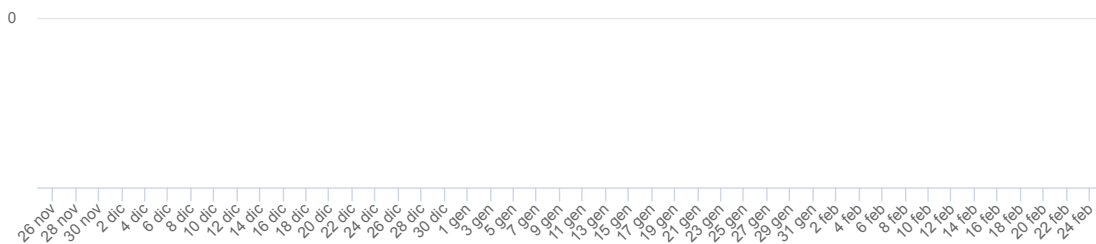

0
Media clic sul sito web

CLIC SUL NUMERO DI TELEFONO

CLIC SUL NUMERO DI TELEFONO

Chiamate dal profilo dell'attività

5
Totale clic sul numero di telefono

0
Media clic sul numero di telefono

CLIC SU INDICAZIONI STRADALI

CLIC SU INDICAZIONI STRADALI

Richieste di indicazioni stradali inviate dal profilo della tua attività

102

Totale clic su indicazioni stradali

1

Media clic su indicazioni stradali

MESSAGGI

MESSAGGI

Messaggi inviati dal profilo dell'attività

Messaggi

0
Totale messaggi

0
Media messaggi

PRENOTAZIONI

PRENOTAZIONI

Prenotazioni effettuate dal profilo dell'attività

Prenotazioni